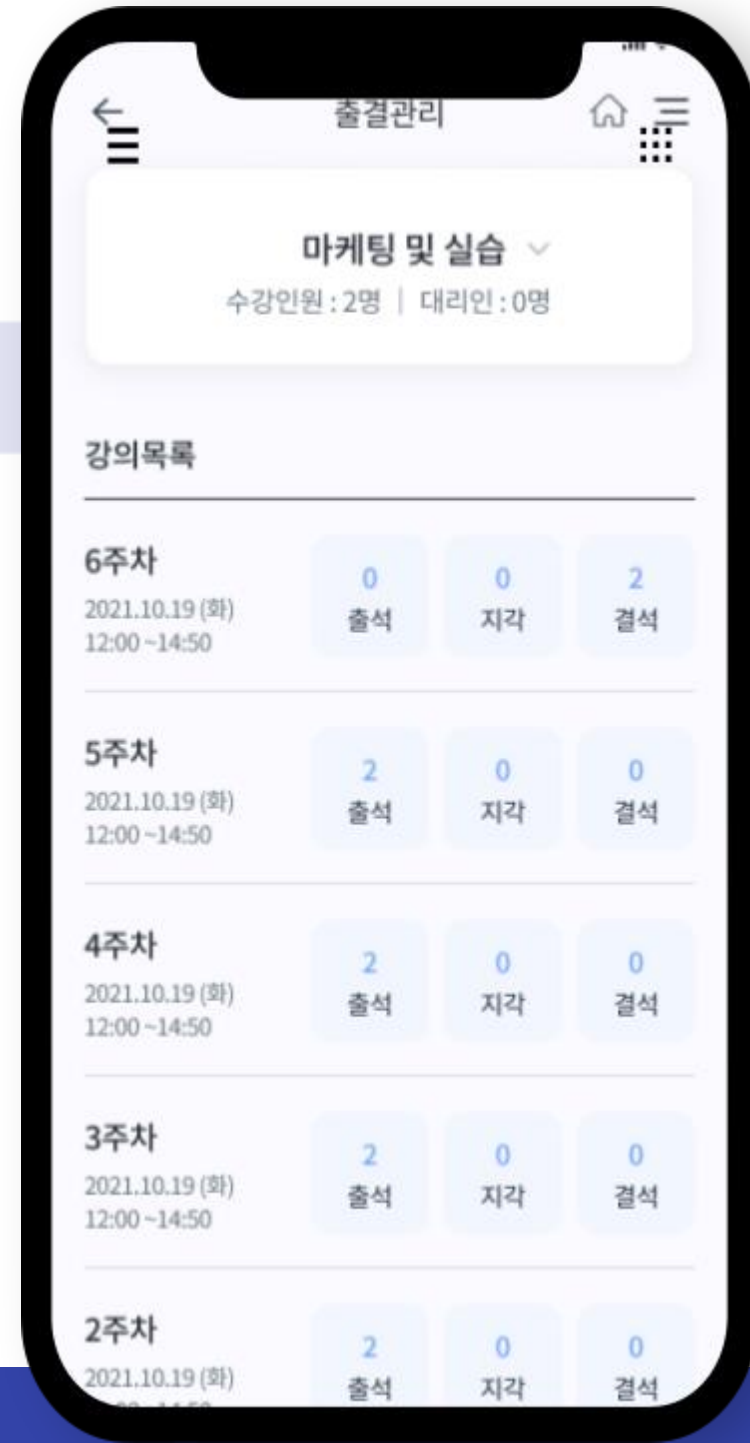

# 전자출결(학생)

상세 진행 화면 ①

메인

오늘진행강의

출석체크

이의신청

06

## 전자출결(교수)

상세 진행 화면 ①

메인

오늘진행강의

출결체크 선택

06

# 전자출결(교수)

상세 진행 화면 ②

전체 출결관리

과목별 출석관리

주차별 출석관리

수강생별 출석관리