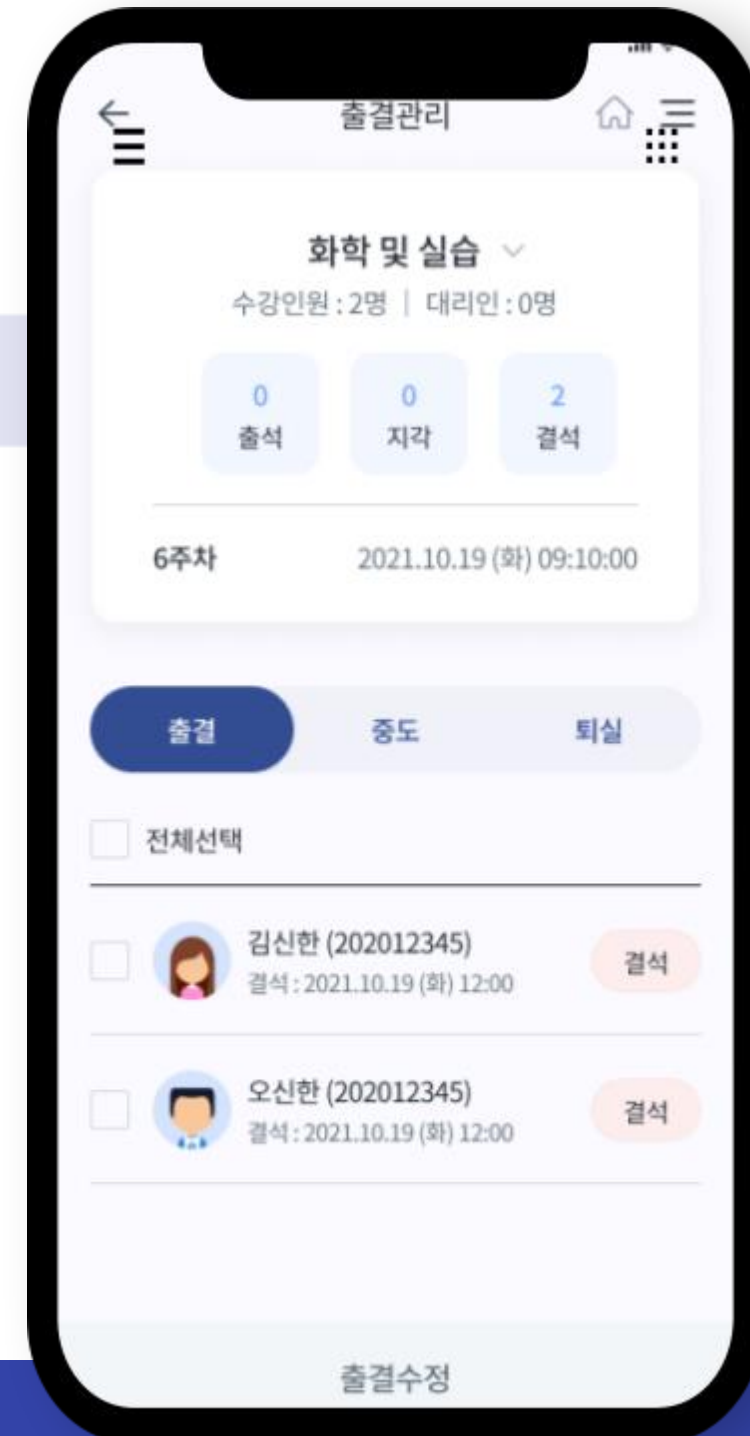

# 전자출결(학생)

상세 진행 화면 ①

메인

오늘진행강의

출석체크

이의신청

06

## 전자출결(교수)

상세 진행 화면 ①

메인

오늘진행강의

출결체크 선택

06

# 전자출결(교수)

상세 진행 화면 ②

전체 출결관리

과목별 출석관리

주차별 출석관리

수강생별 출석관리