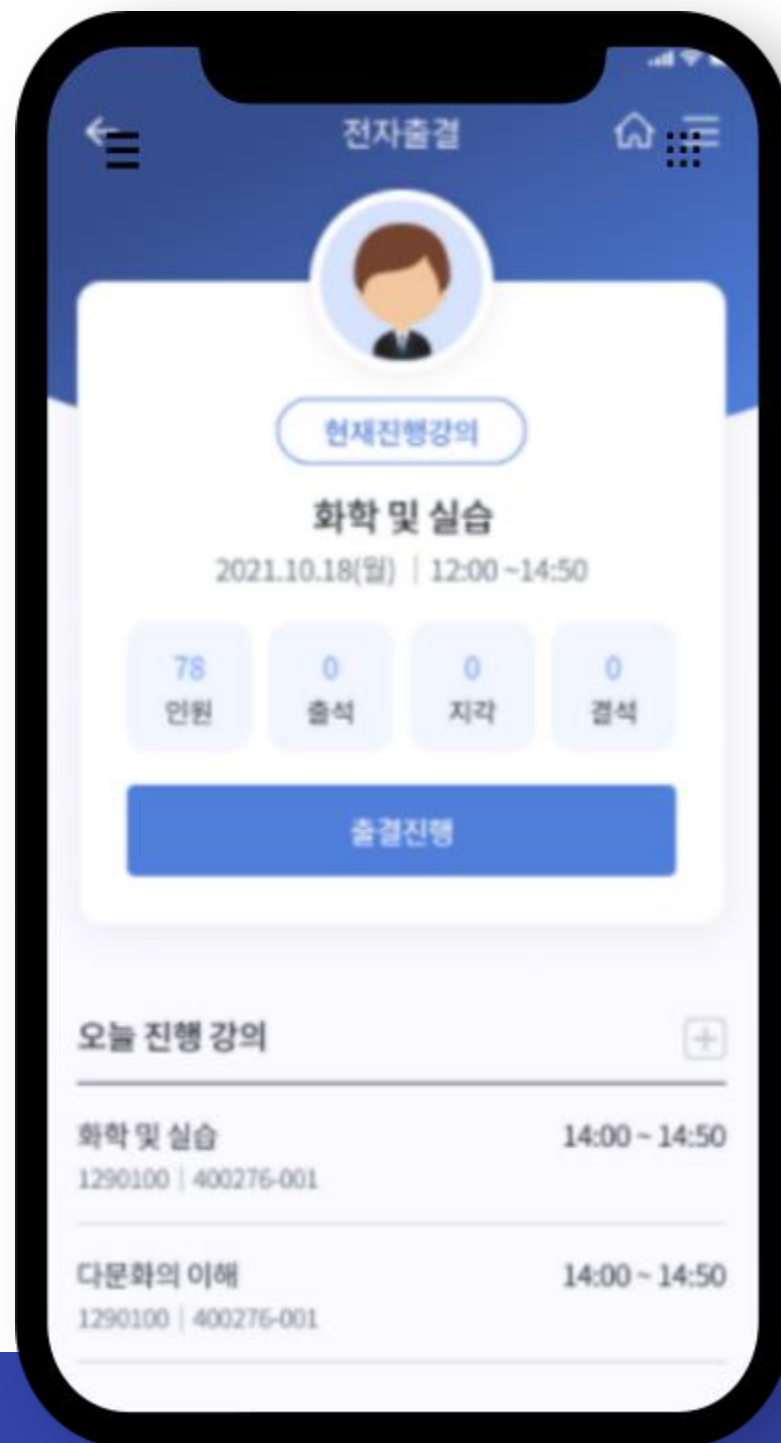

## 모바일 신분증

상세 진행 화면 ①

모바일신분증

인증방식 선택(NFC)

인증방식 선택(BT)

프로필 설정

05

# 전자출결(학생)

상세 진행 화면 ①

메인

오늘진행강의

출석체크

이의신청

06

## 전자출결(교수)

상세 진행 화면 ①

메인

오늘진행강의

출결체크 선택

06