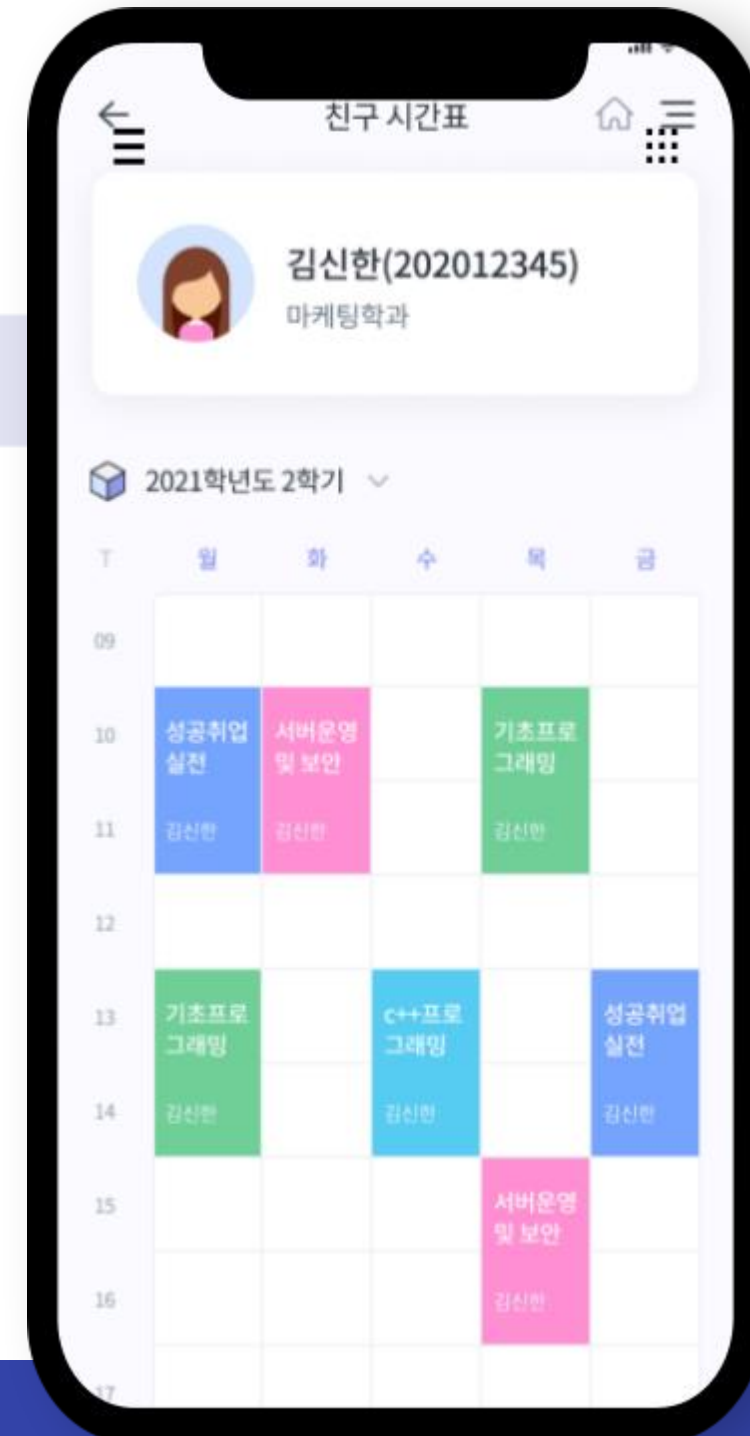

## 전자출결(교수)

상세 진행 화면 ③

출결수정

이의신청 관리

이의신청 답변

푸시알림 등록

07

# 학사행정

상세 진행 화면 ①

교과강의시간표 조회

나의 강의시간표 조회

친구 강의시간표 조회

강의정보 조회

07

# 도서관 이용

상세 진행 화면 ①

메인

좌석배정

스터디룸 배정

나의 예약관리

09