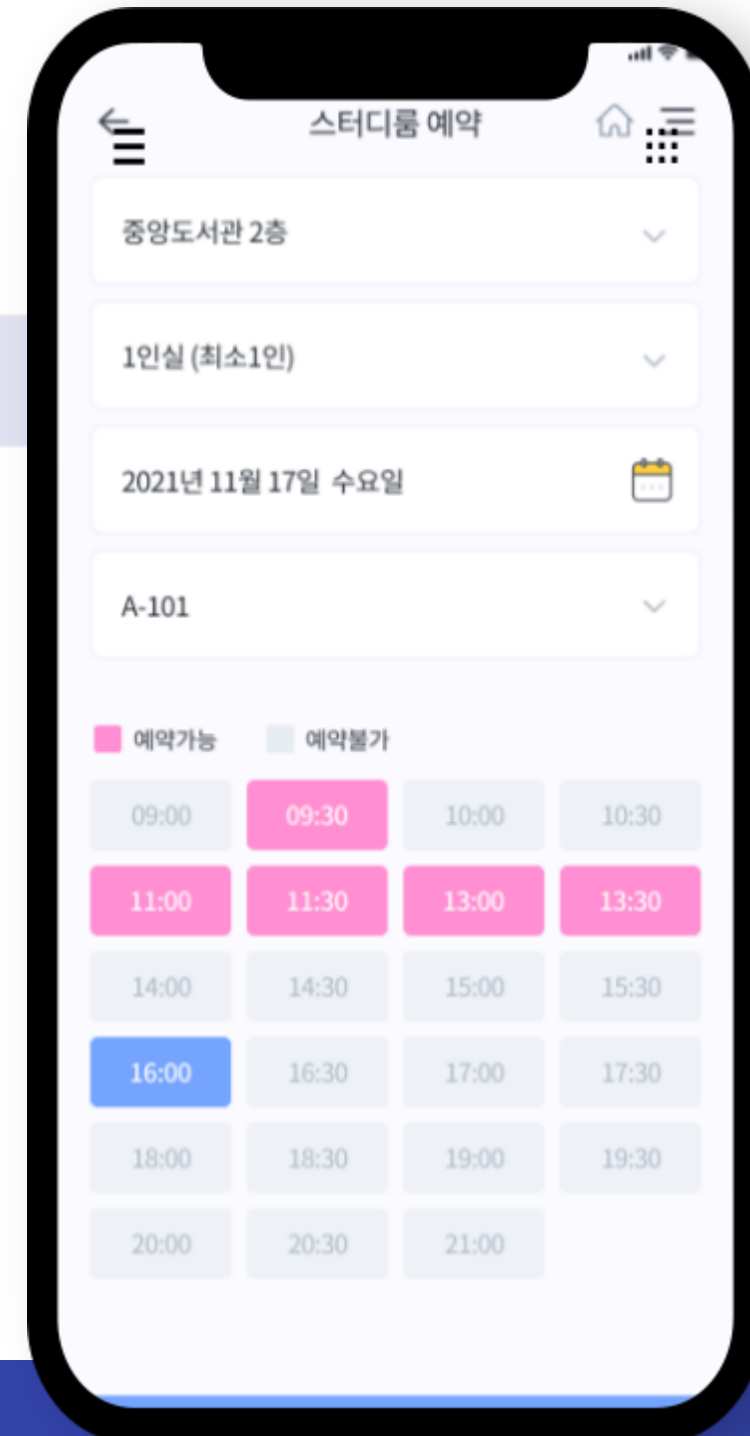

# 학사행정

상세 진행 화면 ②

학적정보

성적조회

학사일정

전화번호 검색

08

# 도서관 이용

상세 진행 화면 ①

메인

좌석배정

스터디룸 배정

나의 예약관리

09

# 식단 정보

상세 진행 화면 ①

오늘의메뉴

날짜선택

금주의메뉴

식단 상세정보

10