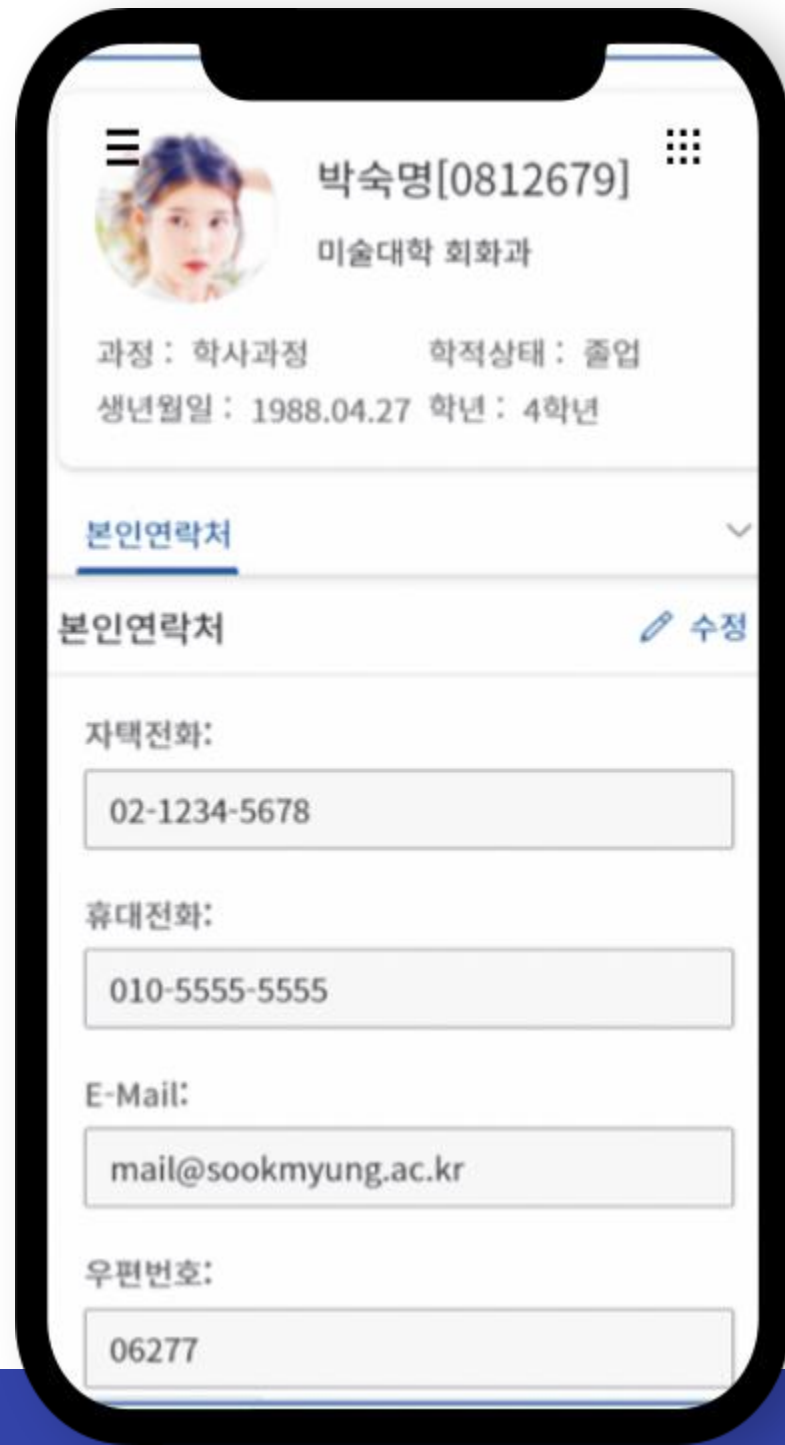

## 전자출결(교수)

상세 진행 화면 ③

출결수정

이의신청 관리

이의신청 답변

푸시알림 등록

07

# 학사행정

상세 진행 화면 ①

교과강의시간표 조회

나의 강의시간표 조회

친구 강의시간표 조회

강의정보 조회

07

# 학사행정

상세 진행 화면 ②

학적정보

성적조회

학사일정

전화번호 검색

08