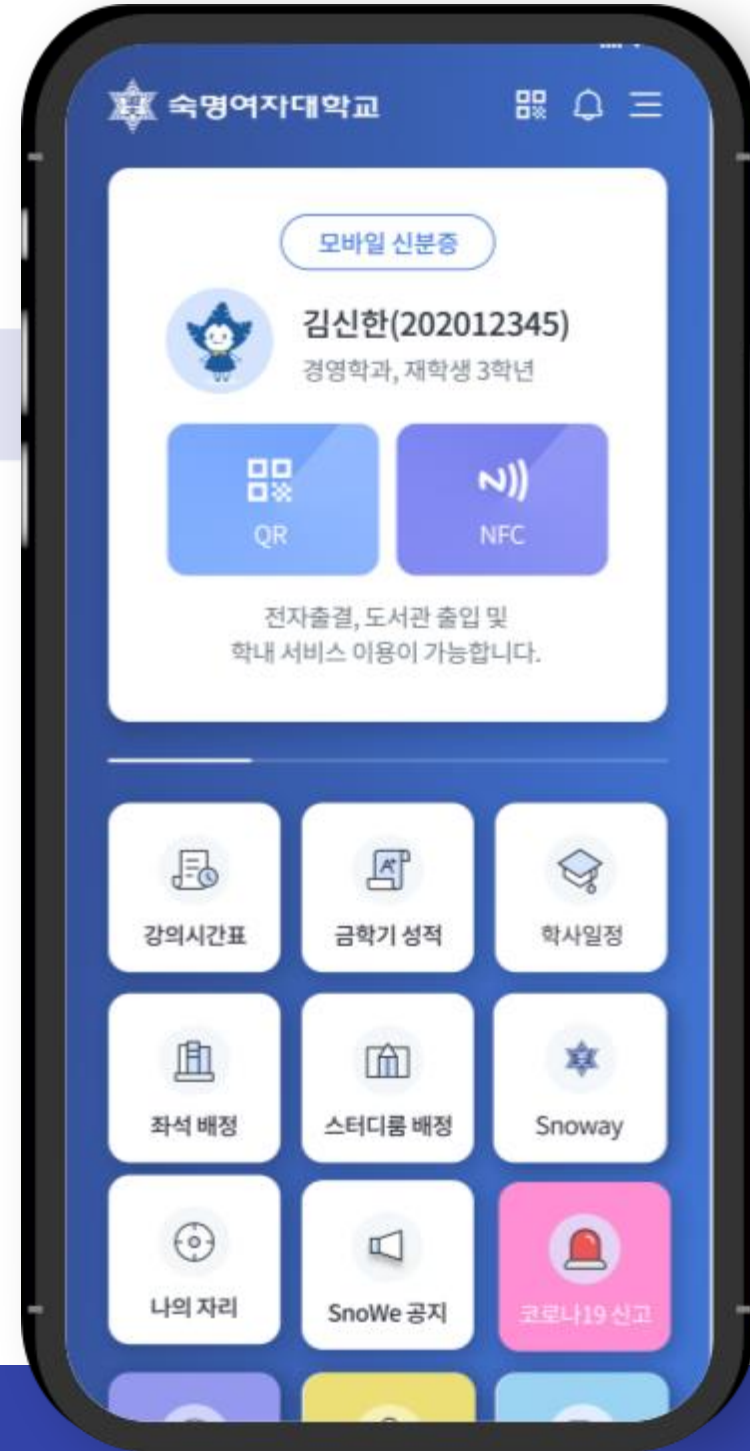

# INDEX

---

01. 메인화면
02. 로그인 및 회원 가입
03. 전체 메뉴
04. 모바일 신분증
05. 전자출결(학생)
06. 전자출결(교수)
07. 학사행정
08. 도서관 이용
09. 식단정보
10. 알림

01

# 메인 화면

상세 진행 화면 ①

Intro

메인화면

메인화면(Card)