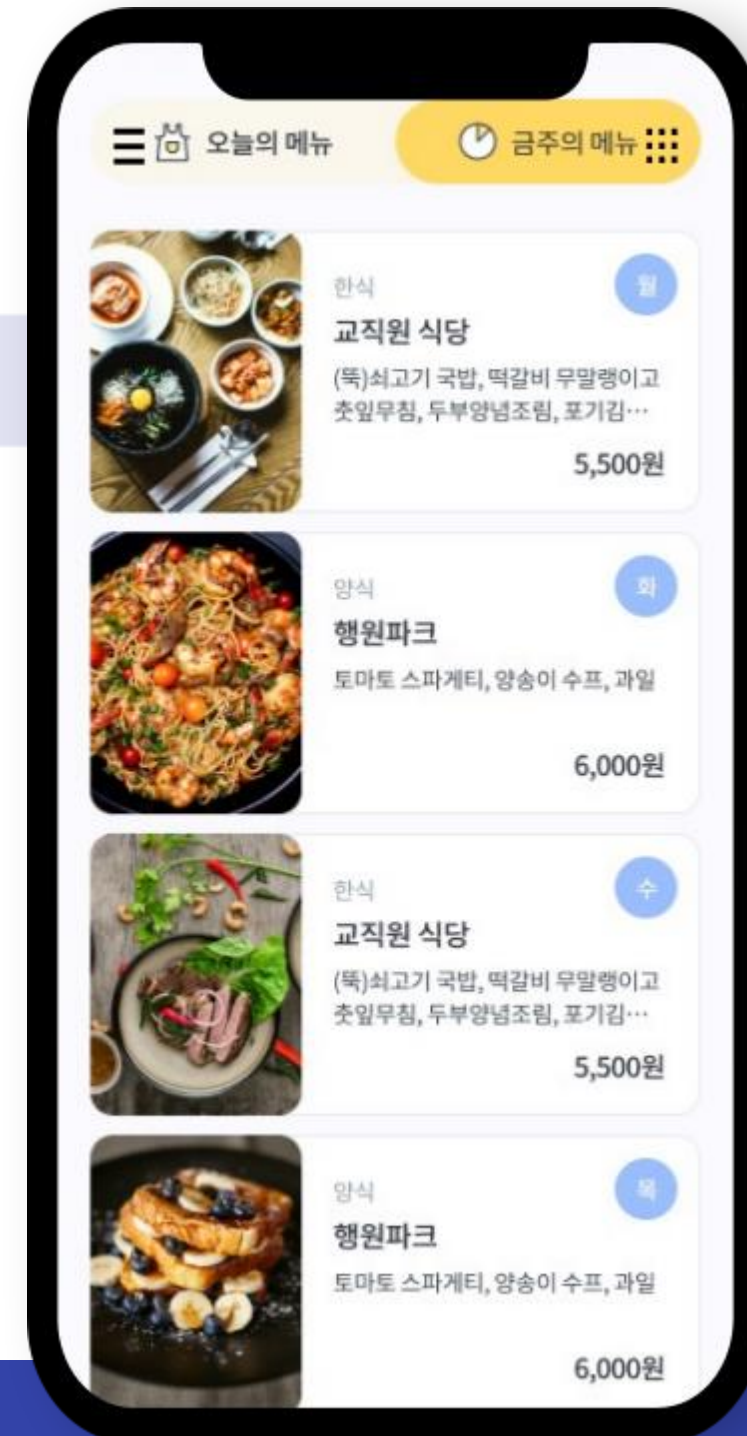

# 도서관 이용

상세 진행 화면 ①

메인

좌석배정

스터디룸 배정

나의 예약관리

09

# 식단 정보

상세 진행 화면 ①

오늘의메뉴

날짜선택

금주의메뉴

식단 상세정보

10